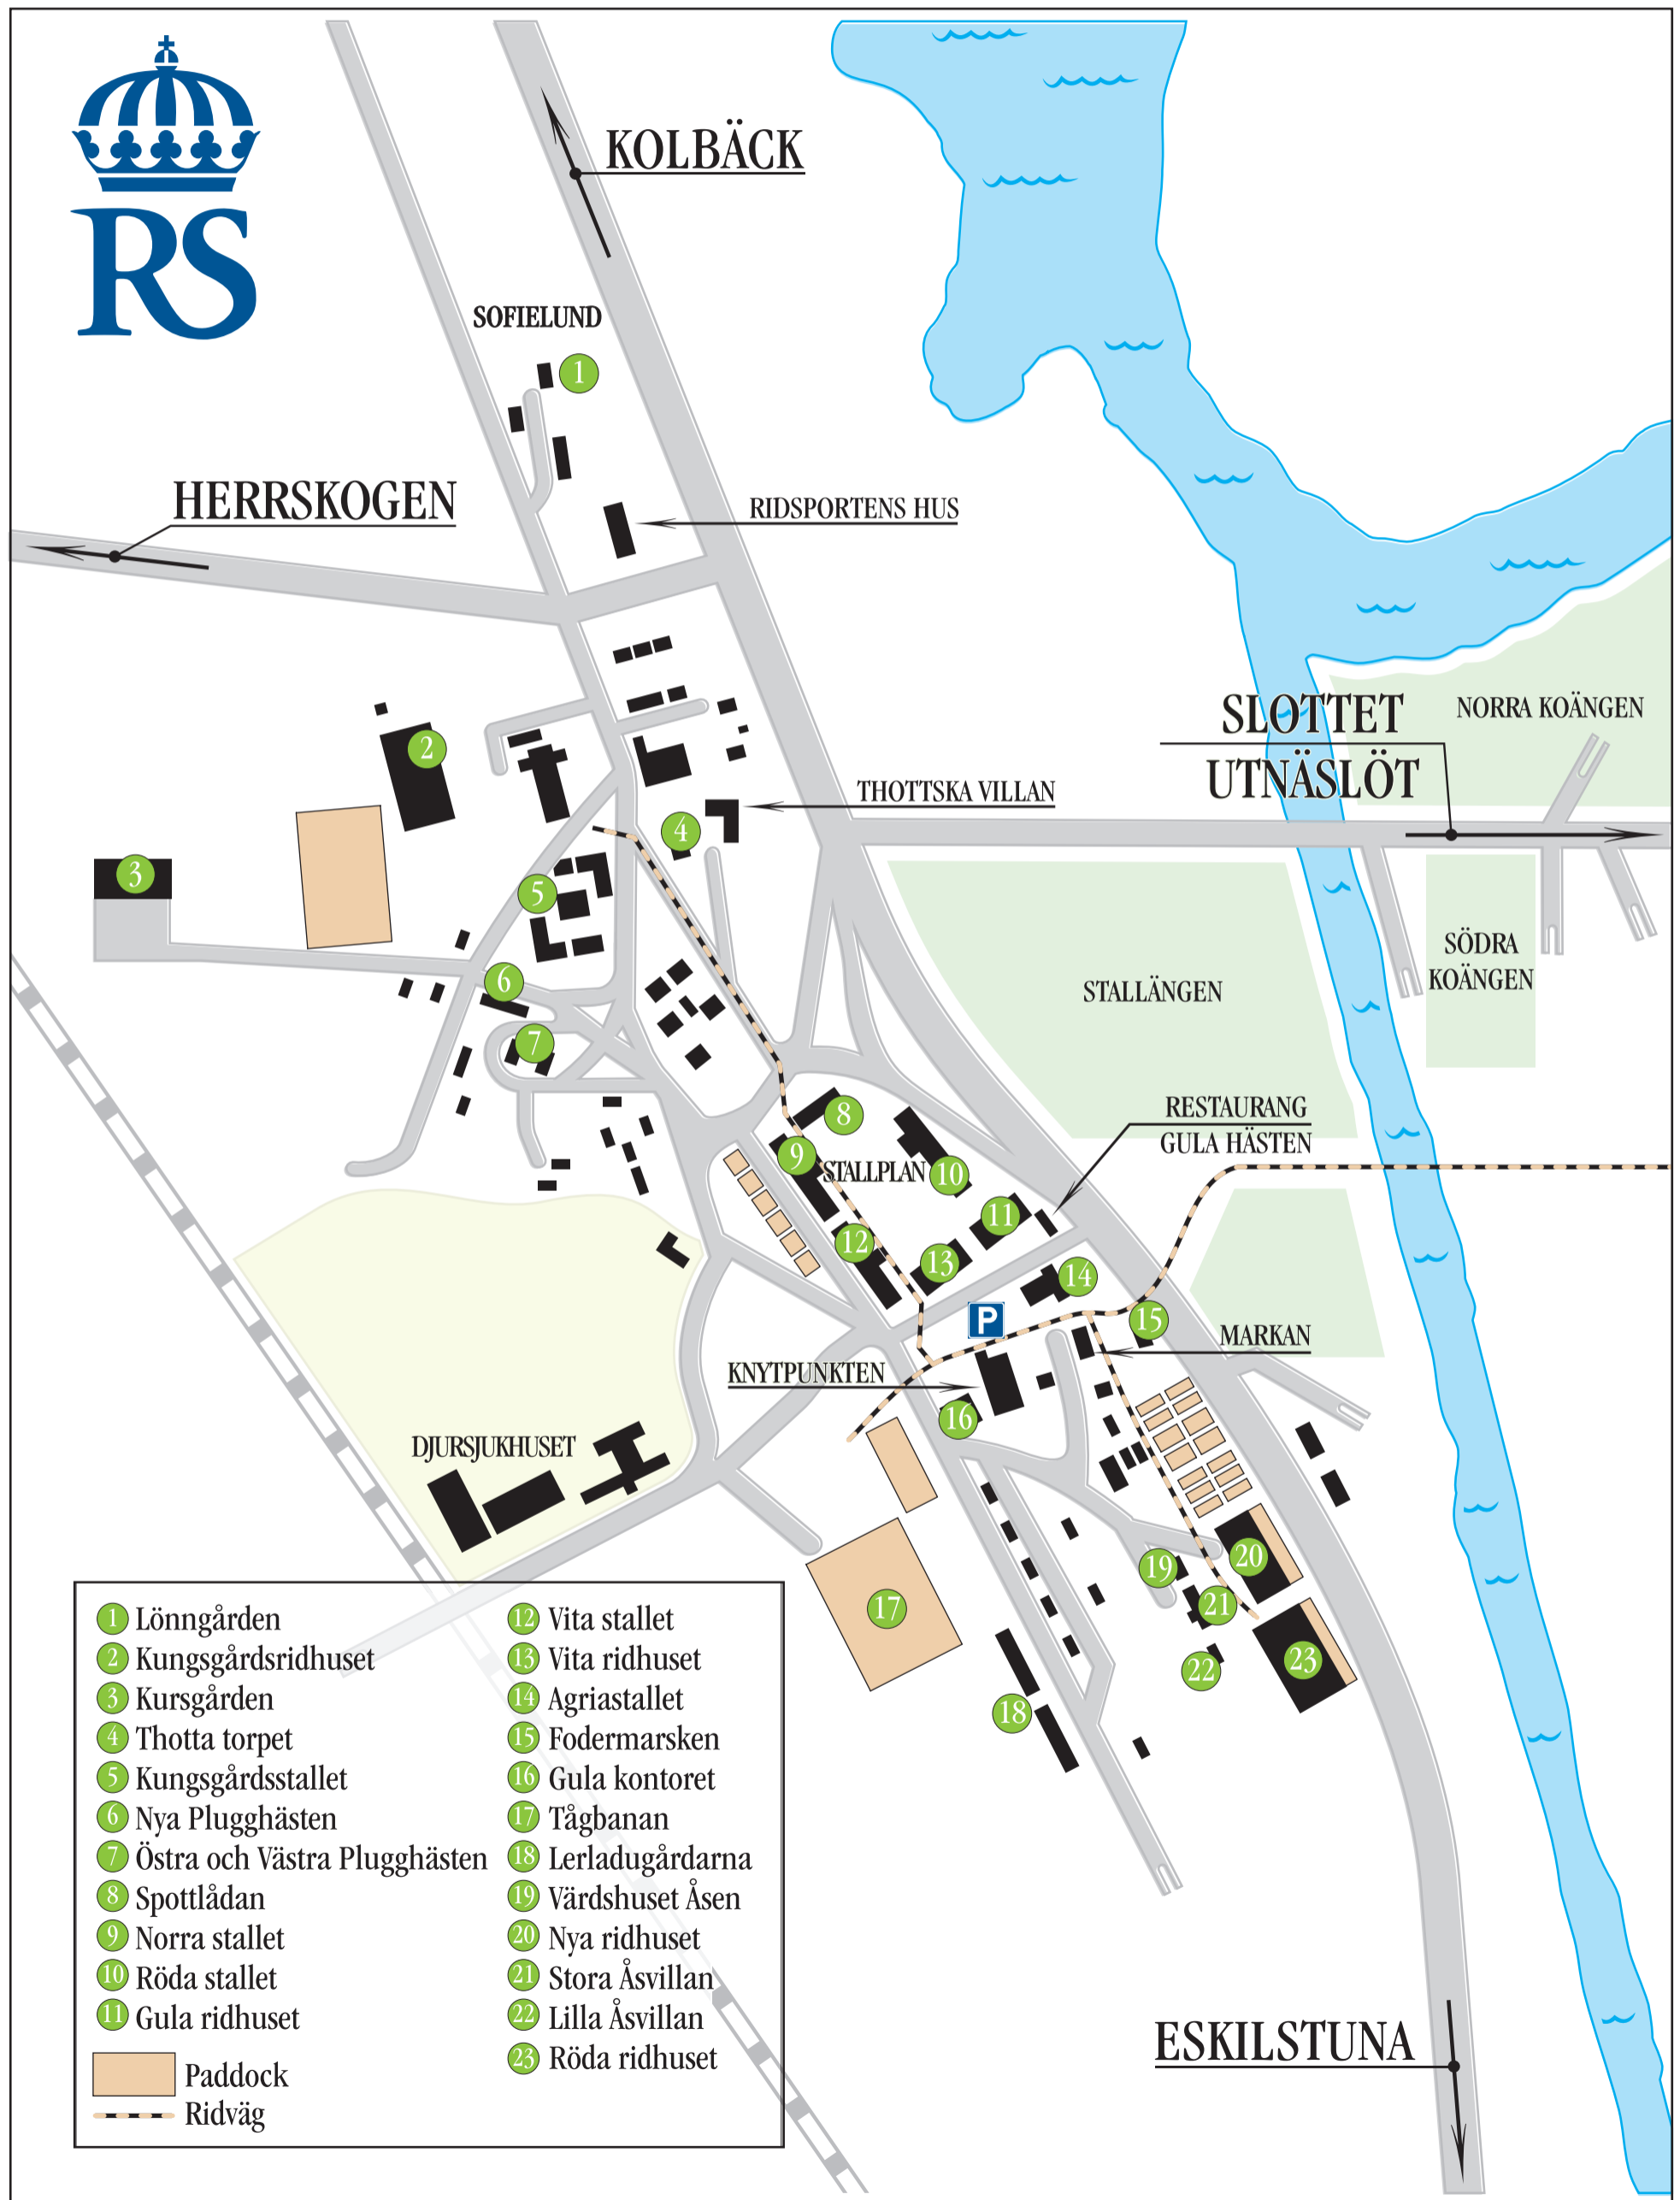

OMRÅDESKARTA

- | | |
|--------------------------------|-------------------|
| ① Lönngården | ⑫ Vita stallet |
| ② Kungsgårdsridhuset | ⑬ Vita ridhuset |
| ③ Kursgården | ⑭ Agriastallet |
| ④ Thotta torpet | ⑮ Fodermarsken |
| ⑤ Kungsgårdsstallet | ⑯ Gula kontoret |
| ⑥ Nya Plugghästen | ⑰ Tågbanan |
| ⑦ Östra och Västra Plugghästen | ⑱ Lerladugårdarna |
| ⑧ Spottlådan | ⑲ Vårdshuset Åsen |
| ⑨ Norra stallet | ⑳ Nya ridhuset |
| ⑩ Röda stallet | ㉑ Stora Åsvillan |
| ⑪ Gula ridhuset | ㉒ Lilla Åsvillan |
| ⑳ Röda ridhuset | |

■ Paddock
- - - Ridväg